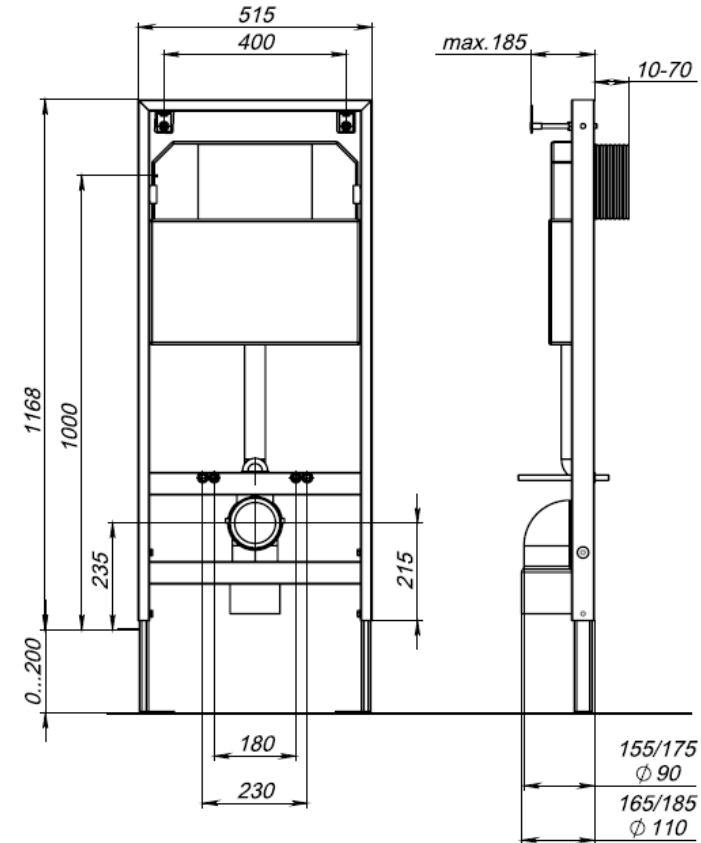

Система инсталляции для подвесных унитазов

SOLE

SOLE

Система инсталляции для подвесного унитаза TM SOLE

Использование подвесного унитаза и бачка скрытого монтажа (системы инсталляции) обеспечивает оптимальный уровень гигиены и простоту уборки в ванной комнате

Клавиша смыва – это единственный элемент инсталляции, который видит пользователь

Продукция ТМ SOLE - это надежные, функциональные продукты, обладающие простотой в использовании и длительным сроком эксплуатации

CH1 Sole Клавиша смыва(хром)

BL1 Sole Клавиша смыва(черный)

SOLE

Характеристики

Ширина: (мм)	515
Глубина: (мм)	185
Высота: (мм)	1168-1368
Посадочные места (мм)	180/230
Тип инсталляции:	для подвесного унитаза
Материал изделия:	металл / пластик
Цвет изделия:	антик-медь
Прочность каркаса:	до 400 кг
Режим слива воды:	двухрежимный 3/6 л
Тип смыва :	механический
Объем смывного бачка (л):	9
Подвод воды:	сверху по центру