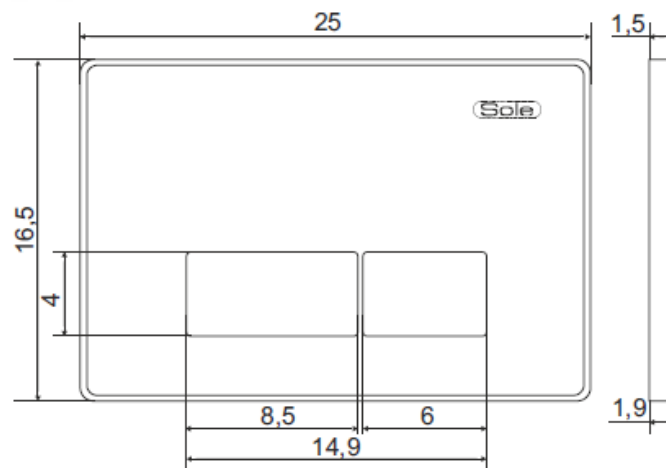

Система инсталляции для подвесных унитазов

SOLE

SOLE

Система инсталляции для подвесного унитаза TM SOLE

Использование подвесного унитаза и бачка скрытого монтажа (системы инсталляции) обеспечивает оптимальный уровень гигиены и простоту уборки в ванной комнате

Клавиша смыва – это единственный элемент инсталляции, который видит пользователь

Продукция ТМ SOLE - это надежные, функциональные продукты, обладающие простотой в использовании и длительным сроком эксплуатации

CH1 Sole Клавиша смыва(хром)

BL1 Sole Клавиша смыва(черный)

SOLE

Характеристики

Ширина: (мм)	515
Глубина: (мм)	185
Высота: (мм)	1168-1368
Посадочные места (мм)	180/230
Тип инсталляции:	для подвесного унитаза
Материал изделия:	металл / пластик
Цвет изделия:	антик-медь
Прочность каркаса:	до 400 кг
Режим слива воды:	двухрежимный 3/6 л
Тип смыва :	механический
Объем смывного бачка (л):	9
Подвод воды:	сверху по центру